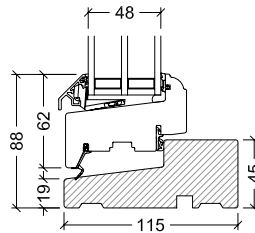

VELFAC Classic trä fönsterdörr - trösklar

18mm / 22,5mm komposit
elementdjup 115mm och 148mm

45mm ek
elementdjup 115mm och 140mm

51mm trä med aluminiumslidskena
elementdjup 115mm