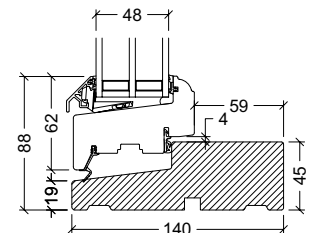

VELFAC Classic trä fönsterdörr - trösklar

18mm / 22,5mm komposit
elementdjup 115mm och 148mm

45mm ek
elementdjup 115mm och 140mm

51mm trä med aluminiumslidskena
elementdjup 115mm