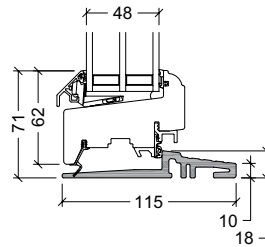

VELFAC Classic trä fönsterdörr - trösklar

18mm / 22,5mm komposit
elementdjup 115mm och 148mm

45mm ek
elementdjup 115mm och 140mm

51mm trä med aluminiumslidskena
elementdjup 115mm