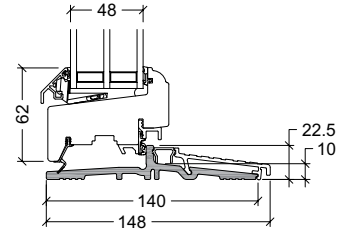

VELFAC Classic trä fönsterdörr - trösklar

18mm / 22,5mm komposit
elementdjup 115mm och 148mm

45mm ek
elementdjup 115mm och 140mm

51mm trä med aluminiumslidskena
elementdjup 115mm